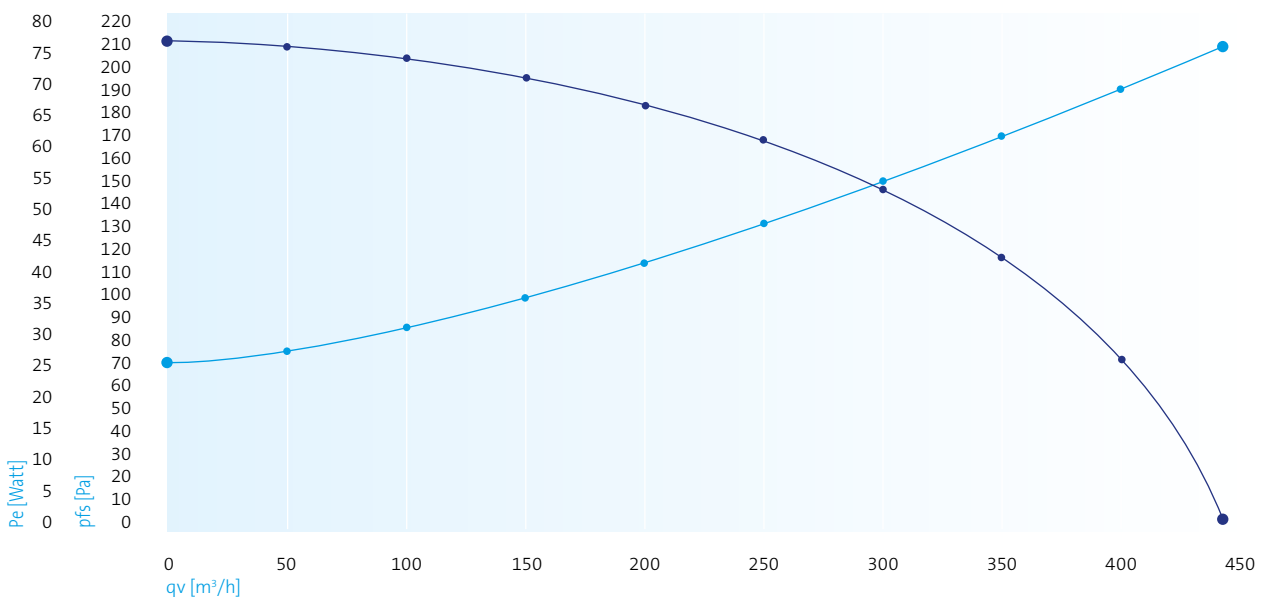

Stand	Curve A	PWM control (analog)	Luchtopbrengst	Externe opvoerhoogte	Opgenomen vermogen	Opgenomen Stroom	Cos φ	Geluidsvermogen Aanzuigzijde	Geluidsvermogen Toestel behuizing
	Instelling [Nummer]	Qv [%]	Qv [m³/h]	Pf [Pa]	Pe [Watt]	In [A]	[Cos φ]	LwA [dB(A)]	LwA [dB(A)]
Laag	1c	26	80	8	4	0,07	0,3	30	30
Laag	2c	38	119	17	7	0,09	0,3	41	39
Midden	3c	30	92	10	5	0,07	0,3	35	34
Midden	4c	42	130	21	7	0,1	0,3	44	44
Midden	5c	48	146	26	9	0,11	0,4	47	46
Midden	6c	52	160	32	11	0,13	0,4	50	48
Midden	7c	55	171	36	12	0,14	0,4	51	50
Midden	8c	62	191	45	15	0,17	0,4	54	53
Midden	9c	65	210	55	18	0,2	0,4	56	55
Midden	10c	70	228	63	22	0,24	0,4	58	57
Hoog	11c	50	155	29	10	0,12	0,4	48	47
Hoog	12c	65	210	55	18	0,2	0,4	56	55
Hoog	13c	70	228	63	22	0,24	0,4	58	57
Hoog	14c	77	252	78	28	0,3	0,4	61	60
Hoog	15c	83	272	90	34	0,34	0,4	62	62
Hoog	16c	88	288	101	39	0,39	0,4	64	63
Hoog	17c	94	309	117	48	0,46	0,5	66	65
Hoog	18c	100	341	141	62	0,57	0,5	68	67

Meetresultaten lucht, max prestaties