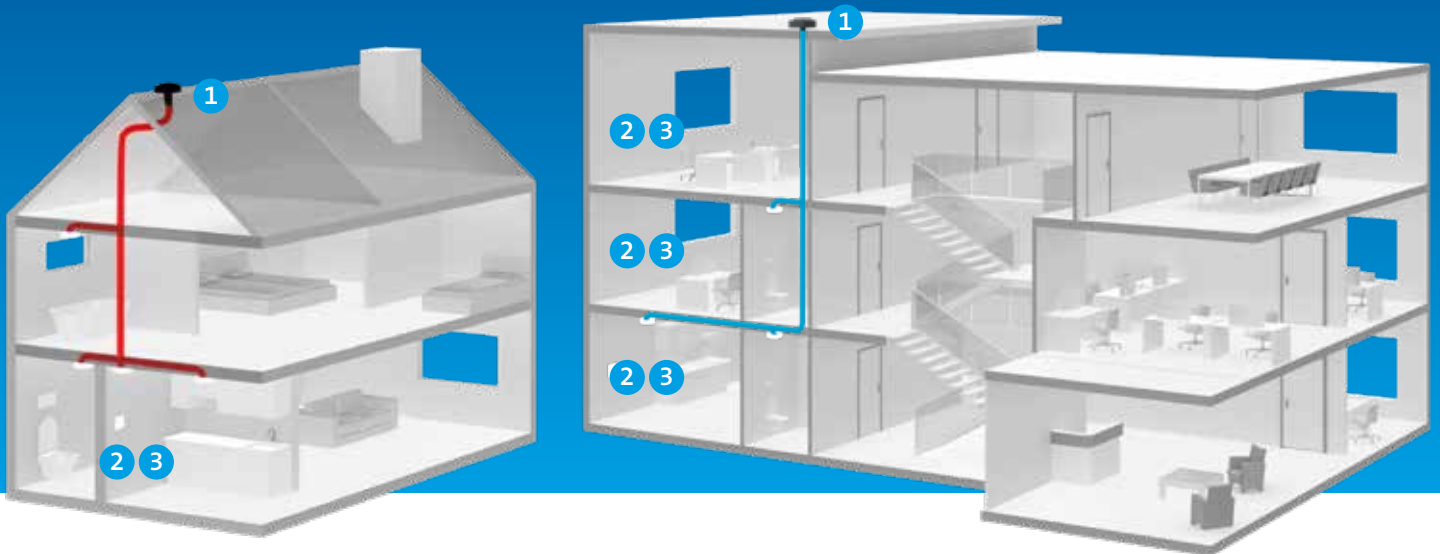

MPV-10

Ventilador de tejado para ahorrar espacio

TECHNISCHE GEGEVENS

Bij de technische gegevens van de MPV-10 is uitgegaan van een ventilatiesysteem met een kanaaldiameter van \varnothing 125mm. De meetgegevens van het geluid worden conform de VLA (Vereniging Leveranciers van Luchttechnische Apparaten) weergegeven in het A-gewogen geluidsvermogen (LwA), niet te verwarren met het lagere LpA (geluidsdruk). Hieronder staan de technische gegevens voor de verschillende standen van de MPV-10 en een overzicht met de waarden die nodig zijn voor het ontwerp van een ventilatiesysteem. De ventilatieproducten van Orcon voldoen aan de Europese Ecodesign eisen.

Meetresultaten lucht, max prestaties

- 1 MPV-10 pijpdakventilator 2 CO₂ Bedieningssensor 3 Afstandsbediening

INTERESSANTE TOEBEHOREN (ENKEL TYPE WR)

Afstandsbediening RF

De afstandsbediening RF wordt meegeleverd bij de MPV-10WR uitvoering en is voor de bewoner eenvoudig en duidelijk in het gebruik. Door middel van de 6 toetsen kiest de bewoner in welke stand het toestel draait. De afstandsbediening RF is eenvoudig te plaatsen. Door het gebruik van de batterij is het aanbrengen van bekabeling overbodig.